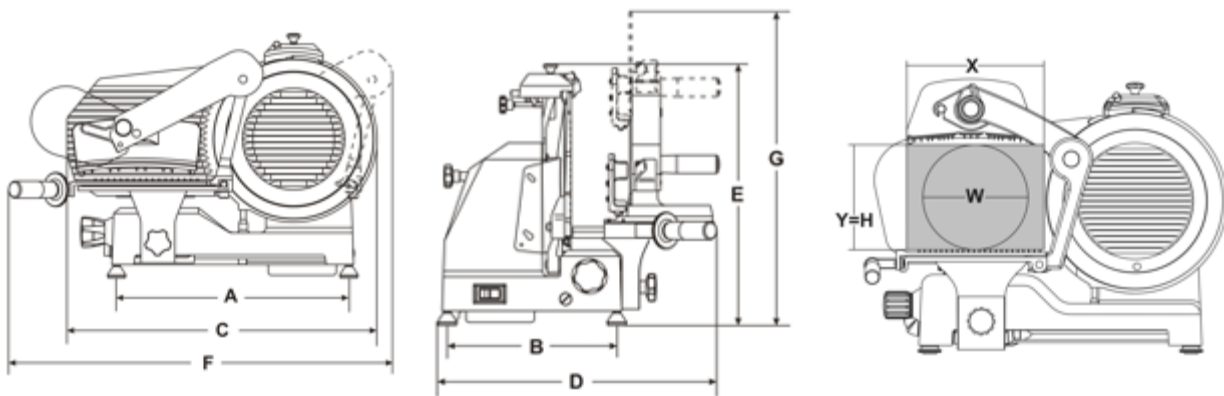

- Fusione in lega di alluminio anodizzato.- Ampio spazio tra motore e lama per un'agevole pulizia.- Motore ventilato.- Lama forgiata e temprata a forte spessore.- Perni scorrimento lappati.- Viteria e parafetta in acciaio inox.- Robusto supporto vela.- Affilatoio incorporato in fusione con doppio smeriglio di serie.- Dimensioni compatte ma con grande capacità di taglio.- Versione CE
Professionale con sblocco su carro.

∅ Lama	mm 250 - inch.10
Motore	watt 147 - Hp 0,20
Spessore di taglio	mm 13
Corsa carrello	mm 215
Piatto	mm 275x270
A	mm 400
B	mm 260

ATIS di Spagnol Ermes
Via. Pontebbana 11 33098 Valvasone Pn (italy)
Tel.0434/85360 – 3 Linee Urb. Fax 0434/85372
Sito internet: www.atis.it ; E-mail info@atis.it