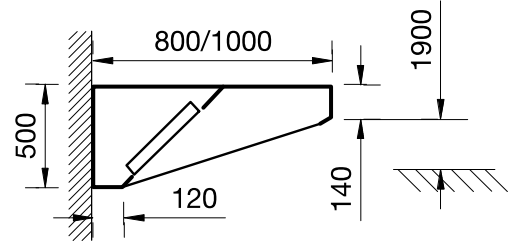

Via C. Battisti, 12 - 31015 Conegliano/Tv Italia
Telefono 0438.362728 - Telefax 0438.362201