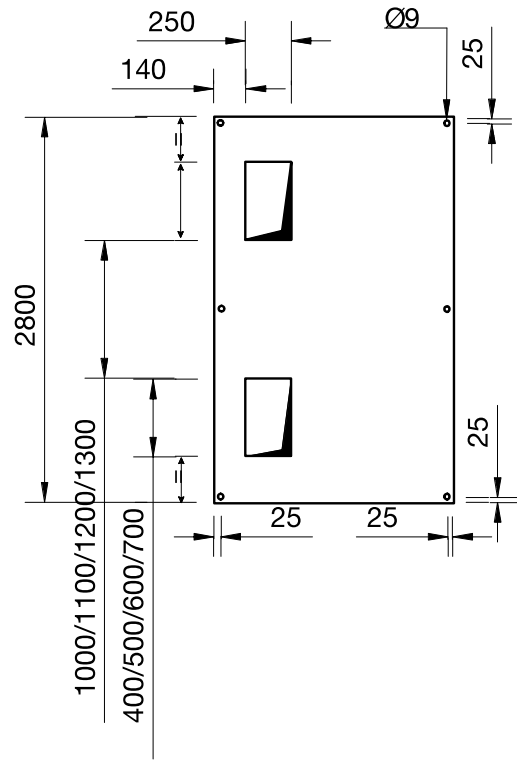

Via C. Battisti, 12 - 31015 Conegliano/Tv Italia
Telefono 0438.362728 - Telefax 0438.362201