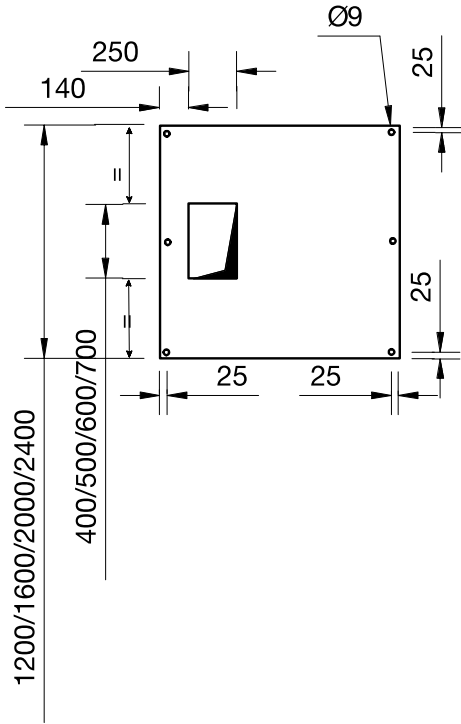

Via C. Battisti, 12 - 31015 Conegliano/Tv Italia
Telefono 0438.362728 - Telefax 0438.362201