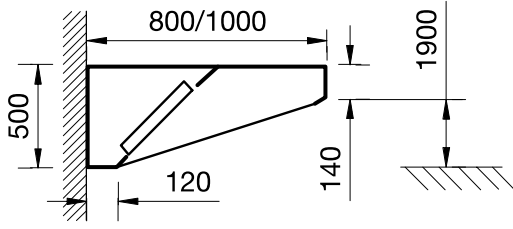

Via C. Battisti, 12 - 31015 Conegliano/Tv Italia
Telefono 0438.362728 - Telefax 0438.362201