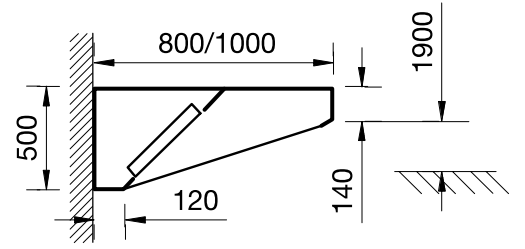

Via C. Battisti, 12 - 31015 Conegliano/Tv Italia
Telefono 0438.362728 - Telefax 0438.362201