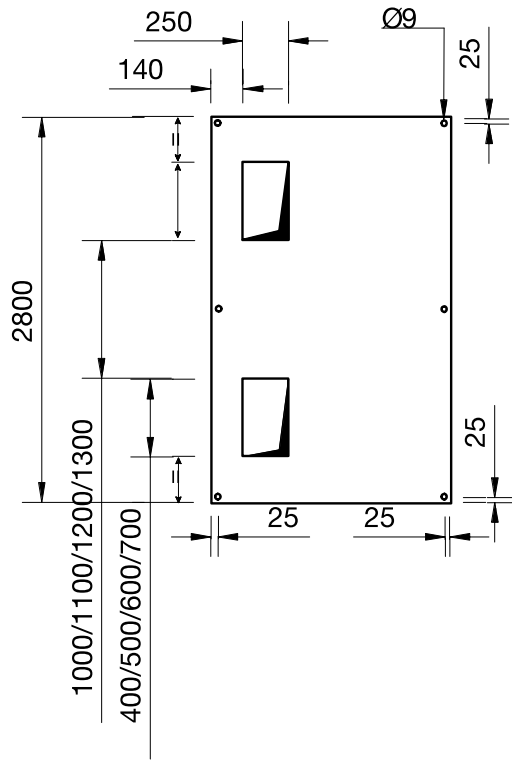

Via C. Battisti, 12 - 31015 Conegliano/Tv Italia
Telefono 0438.362728 - Telefax 0438.362201