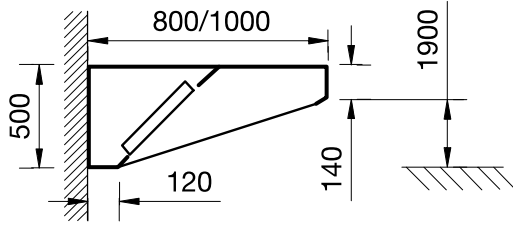

Via C. Battisti, 12 - 31015 Conegliano/Tv Italia
Telefono 0438.362728 - Telefax 0438.362201