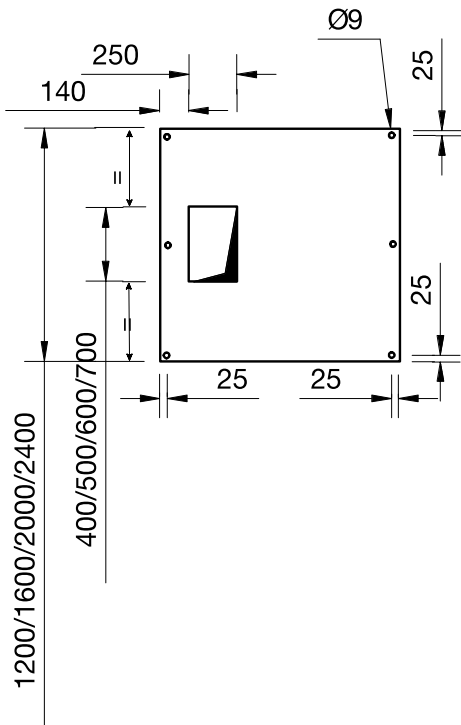

Via C. Battisti, 12 - 31015 Conegliano/Tv Italia
Telefono 0438.362728 - Telefax 0438.362201