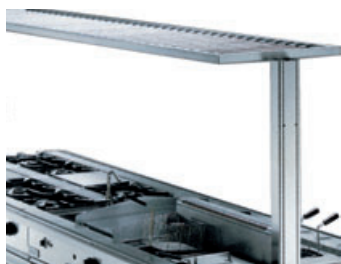

# Accessori cottura - Serie ECO 110

Codice	Modello	Descrizione	Misure mm	kg	m <sup>3</sup>
<b>922025</b>	92DCN	2 cassetti h 100 per vani da 400 mm	400x500x300	4	0,12

Codice	Modello	Descrizione	Misure mm	kg	m <sup>3</sup>
<b>921787</b>	9PR16MN	Griglia posategami 1600 mm	1600x300x300	25	0,29
<b>921788</b>	9PR20MN	Griglia posategami 2000 mm	2000x300x300	27	0,55
<b>921789</b>	9PR24MN	Griglia posategami 2400 mm	2400x300x300	30	0,94
<b>921792</b>	9PR28MN	Griglia posategami 2800 mm	2800x300x300	32	1,08
<b>921790</b>	9PR32MN	Griglia posategami 3200 mm	3200x300x300	35	1,22
<b>921818</b>	9PR36MN	Griglia posategami sup. 3600 mm	3600x300x300	37	1,37
<b>921819</b>	9PR1MN	Griglia portategami superiore 4000 mm	4000x500x500	40	1,51

<b>921805</b>	9PILTN	Kit colonnina acqua orientabile	50x450x700	6	0,02
---------------	--------	---------------------------------	------------	---	------

Codice	Modello	Descrizione	Misure mm	kg	m <sup>3</sup>
<b>921794</b>	9MLRN	Mensola laterale ribaltabile 400X1100 mm	800x200x400	10	0,27