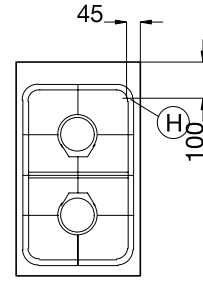

ECO 60 Cucine a gas top

Codice	Modello	Descrizione	Misure mm	kg	m ³
285519	CC2TG006	Cucina a gas top - 2 fuochi - acciaio inox AISI 304 18/10 - kW 6,6	350x600x300	15	0,12
285520	CC4TG006	Cucina a gas top - 4 fuochi - acciaio inox AISI 304 18/10 - kW 13,2	700x600x300	24	0,22
285521	CC6TG006	Cucina a gas top - 6 fuochi - acciaio inox AISI 304 18/10 - kW 19,8	1050x600x300	33	0,30

Accessori a richiesta

Codice	285519	285520	285521
Canaletta di giunzione	285798	285798	285798

DATI TECNICI

Codice	285519	285520	285521
Alimentazione	Gas	Gas	Gas
Dimensioni esterne (mm):			
lunghezza	350	700	1050
profondità	600	600	600
altezza	300	300	300
Fuochi aperti n.	2	4	6
Potenza (kW)			
gas	6,6	13,2	19,8
Potenza (kW)			
fuochi posteriori	3,6	3,6-3	3,6-3-3,6
fuochi anteriori	3	3-3,6	3-3,6-3

Schema di installazione

285519

285520

285521

H Attacco gas 1/2"

Via C. Battisti, 12 - 31015 Conegliano/Tv Italia
 Telefono 0438.362728 - Telefax 0438.450552