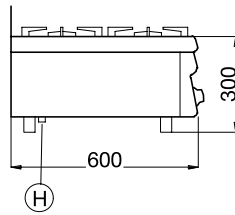

Accessori a richiesta

Codice	285519	285520	285521
Canaletta di giunzione	285798	285798	285798

DATI TECNICI

Codice	285519	285520	285521
Alimentazione	Gas	Gas	Gas
Dimensioni esterne (mm):			
lunghezza	350	700	1050
profondità	600	600	600
altezza	300	300	300
Fuochi aperti n.	2	4	6
Potenza (kW)			
gas	6,6	13,2	19,8
Potenza (kW)			
fuochi posteriori	3,6	3,6-3	3,6-3-3,6
fuochi anteriori	3	3-3,6	3-3,6-3

Schema di installazione

285519

285520

285521

H Attacco gas 1/2"

Via C. Battisti, 12 - 31015 Conegliano/Tv Italia
 Telefono 0438.362728 - Telefax 0438.450552