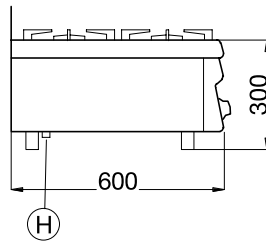

ECO 60 Cucine a gas top

Codice	Modello	Descrizione	Misure mm	kg	m ³
285519	CC2TG006	Cucina a gas top - 2 fuochi - acciaio inox AISI 304 18/10 - kW 6,6	350x600x300	15	0,12
285520	CC4TG006	Cucina a gas top - 4 fuochi - acciaio inox AISI 304 18/10 - kW 13,2	700x600x300	24	0,22
285521	CC6TG006	Cucina a gas top - 6 fuochi - acciaio inox AISI 304 18/10 - kW 19,8	1050x600x300	33	0,30

Accessori a richiesta

Codice	285519	285520	285521
Canaletta di giunzione	285798	285798	285798

DATI TECNICI

Codice	285519	285520	285521
Alimentazione	Gas	Gas	Gas
Dimensioni esterne (mm):			
lunghezza	350	700	1050
profondità	600	600	600
altezza	300	300	300
Fuochi aperti n.	2	4	6
Potenza (kW)			
gas	6,6	13,2	19,8
Potenza (kW)			
fuochi posteriori	3,6	3,6-3	3,6-3-3,6
fuochi anteriori	3	3-3,6	3-3,6-3

Schema di installazione

285519

285520

285521

H Attacco gas 1/2"

Via C. Battisti, 12 - 31015 Conegliano/Tv Italia
 Telefono 0438.362728 - Telefax 0438.450552