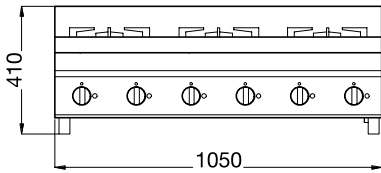

ECO 60 Cucine a gas top

Codice	Modello	Descrizione	Misure mm	kg	m ³
285519	CC2TG006	Cucina a gas top - 2 fuochi - acciaio inox AISI 304 18/10 - kW 6,6	350x600x300	15	0,12
285520	CC4TG006	Cucina a gas top - 4 fuochi - acciaio inox AISI 304 18/10 - kW 13,2	700x600x300	24	0,22
285521	CC6TG006	Cucina a gas top - 6 fuochi - acciaio inox AISI 304 18/10 - kW 19,8	1050x600x300	33	0,30

Accessori a richiesta

Codice	285519	285520	285521
Canaletta di giunzione	285798	285798	285798

DATI TECNICI

Codice	285519	285520	285521
Alimentazione	Gas	Gas	Gas
Dimensioni esterne (mm):			
lunghezza	350	700	1050
profondità	600	600	600
altezza	300	300	300
Fuochi aperti n.	2	4	6
Potenza (kW)			
gas	6,6	13,2	19,8
Potenza (kW)			
fuochi posteriori	3,6	3,6-3	3,6-3-3,6
fuochi anteriori	3	3-3,6	3-3,6-3

Schema di installazione

285519

285520

285521

H Attacco gas 1/2"

Via C. Battisti, 12 - 31015 Conegliano/Tv Italia
 Telefono 0438.362728 - Telefax 0438.450552