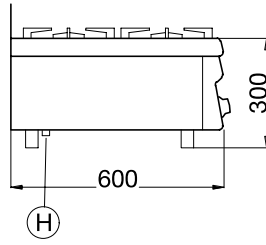

ECO 60 Cucine a gas top

Codice	Modello	Descrizione	Misure mm	kg	m ³
285519	CC2TG006	Cucina a gas top - 2 fuochi - acciaio inox AISI 304 18/10 - kW 6,6	350x600x300	15	0,12
285520	CC4TG006	Cucina a gas top - 4 fuochi - acciaio inox AISI 304 18/10 - kW 13,2	700x600x300	24	0,22
285521	CC6TG006	Cucina a gas top - 6 fuochi - acciaio inox AISI 304 18/10 - kW 19,8	1050x600x300	33	0,30

Accessori a richiesta

Codice	285519	285520	285521
Canaletta di giunzione	285798	285798	285798

DATI TECNICI

Codice	285519	285520	285521
Alimentazione	Gas	Gas	Gas
Dimensioni esterne (mm):			
lunghezza	350	700	1050
profondità	600	600	600
altezza	300	300	300
Fuochi aperti n.	2	4	6
Potenza (kW)			
gas	6,6	13,2	19,8
Potenza (kW)			
fuochi posteriori	3,6	3,6-3	3,6-3-3,6
fuochi anteriori	3	3-3,6	3-3,6-3

Schema di installazione

285519

285520

285521

H Attacco gas 1/2"

Via C. Battisti, 12 - 31015 Conegliano/Tv Italia
 Telefono 0438.362728 - Telefax 0438.450552