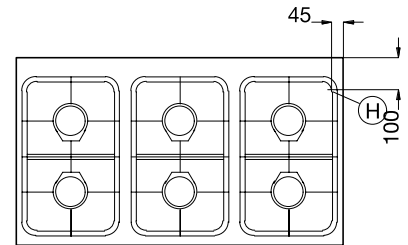

Accessori a richiesta

Codice	285519	285520	285521
Canaletta di giunzione	285798	285798	285798

DATI TECNICI

Codice	285519	285520	285521
Alimentazione	Gas	Gas	Gas
Dimensioni esterne (mm):			
lunghezza	350	700	1050
profondità	600	600	600
altezza	300	300	300
Fuochi aperti n.	2	4	6
Potenza (kW)			
gas	6,6	13,2	19,8
Potenza (kW)			
fuochi posteriori	3,6	3,6-3	3,6-3-3,6
fuochi anteriori	3	3-3,6	3-3,6-3

Schema di installazione

285519

285520

285521

H Attacco gas 1/2"

Via C. Battisti, 12 - 31015 Conegliano/Tv Italia
 Telefono 0438.362728 - Telefax 0438.450552