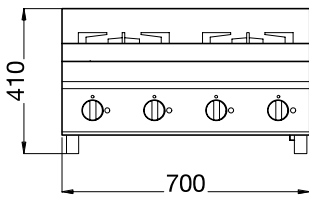

Schema di installazione

285519

285520

285521

H Attacco gas 1/2"

Via C. Battisti, 12 - 31015 Conegliano/Tv Italia
Telefono 0438.362728 - Telefax 0438.450552