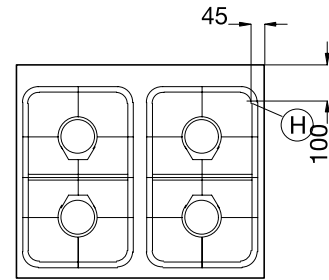

Schema di installazione

285519

285520

285521

H Attacco gas 1/2"

Via C. Battisti, 12 - 31015 Conegliano/Tv Italia
Telefono 0438.362728 - Telefax 0438.450552