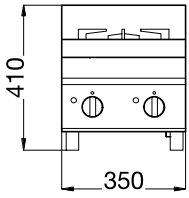

ECO 60 Cucine a gas top

Codice	Modello	Descrizione	Misure mm	kg	m ³
285519	CC2TG006	Cucina a gas top - 2 fuochi - acciaio inox AISI 304 18/10 - kW 6,6	350x600x300	15	0,12
285520	CC4TG006	Cucina a gas top - 4 fuochi - acciaio inox AISI 304 18/10 - kW 13,2	700x600x300	24	0,22
285521	CC6TG006	Cucina a gas top - 6 fuochi - acciaio inox AISI 304 18/10 - kW 19,8	1050x600x300	33	0,30

Accessori a richiesta

Codice	285519	285520	285521
Canaletta di giunzione	285798	285798	285798

DATI TECNICI

Codice	285519	285520	285521
Alimentazione	Gas	Gas	Gas
Dimensioni esterne (mm):			
lunghezza	350	700	1050
profondità	600	600	600
altezza	300	300	300
Fuochi aperti n.	2	4	6
Potenza (kW)			
gas	6,6	13,2	19,8
Potenza (kW)			
fuochi posteriori	3,6	3,6-3	3,6-3-3,6
fuochi anteriori	3	3-3,6	3-3,6-3

Schema di installazione

285519

285520

285521

H Attacco gas 1/2"

Via C. Battisti, 12 - 31015 Conegliano/Tv Italia
 Telefono 0438.362728 - Telefax 0438.450552