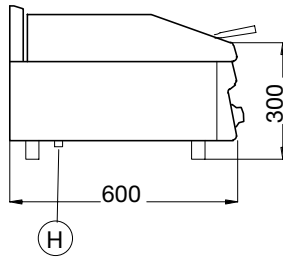

Schemi di installazione

285533