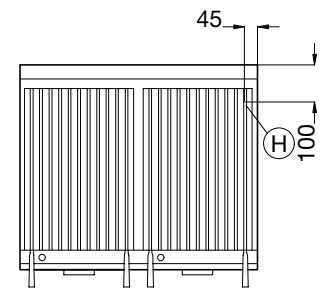

ECO 60 Griglie a pietra lavica a gas top

Codice	Modello	Descrizione	Misure mm	kg	m ³
285533	CGRTGØØ6	Griglia pietra lavica - gas AISI 304 - kW 6	350x600x300	14	0,12
285534	CGRTØØ76	Griglia pietra lavica - gas AISI 304 - kW 12	700x600x300	23	0,22

Accessori a richiesta

Codice	285533	285534
Canaletta di giunzione	285798	285798
Griglia pesce	285803	285803

DATI TECNICI

Codice	285533	285534
Alimentazione	Gas	Gas
Dimensioni esterne (mm):		
lunghezza	350	700
profondità	600	600
altezza	300	300
Potenza (kW)		
gas	6	12
Dimensione griglia (mm)	300x480	2-300x480

131 - 102001

Schemi di installazione

285533

285534

H Attacco gas 1/2"

Via C. Battisti, 12 - 31015 Conegliano/Tv Italia
 Telefono 0438.362728 - Telefax 0438.450552