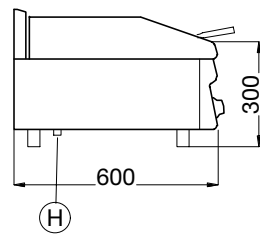

Schemi di installazione

285533

285534

H Attacco gas 1/2"

Via C. Battisti, 12 - 31015 Conegliano/Tv Italia
Telefono 0438.362728 - Telefax 0438.450552