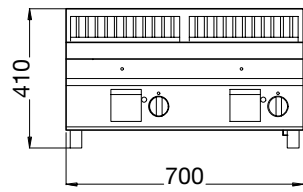

Schemi di installazione

285533

285534

H Attacco gas 1/2"

Via C. Battisti, 12 - 31015 Conegliano/Tv Italia
Telefono 0438.362728 - Telefax 0438.450552