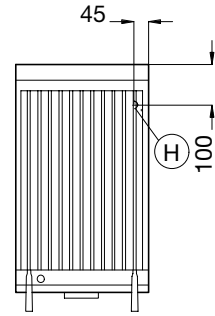

ECO 60 Griglie a pietra lavica a gas top

Codice	Modello	Descrizione	Misure mm	kg	m ³
285533	CGRTGØØ6	Griglia pietra lavica - gas AISI 304 - kW 6	350x600x300	14	0,12
285534	CGRTØØ76	Griglia pietra lavica - gas AISI 304 - kW 12	700x600x300	23	0,22

Accessori a richiesta

Codice	285533	285534
Canaletta di giunzione	285798	285798
Griglia pesce	285803	285803

DATI TECNICI

Codice	285533	285534
Alimentazione	Gas	Gas
Dimensioni esterne (mm):		
lunghezza	350	700
profondità	600	600
altezza	300	300
Potenza (kW)		
gas	6	12
Dimensione griglia (mm)	300x480	2-300x480

131 - 102001

Schemi di installazione

285533

285534

H Attacco gas 1/2"

Via C. Battisti, 12 - 31015 Conegliano/Tv Italia
 Telefono 0438.362728 - Telefax 0438.450552