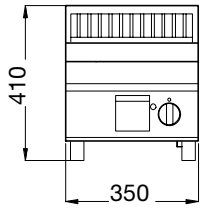

Schemi di installazione

285533