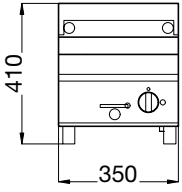

Schemi di installazione

285516

I Ingresso cavo elettrico 400 V, 3+N

Via C. Battisti, 12 - 31015 Conegliano/Tv Italia
Telefono 0438.362728 - Telefax 0438.450552