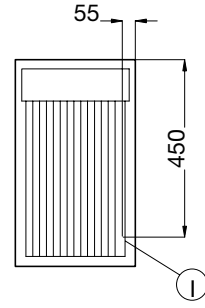

Schemi di installazione

285516

I Ingresso cavo elettrico 400 V, 3+N

Via C. Battisti, 12 - 31015 Conegliano/Tv Italia
Telefono 0438.362728 - Telefax 0438.450552