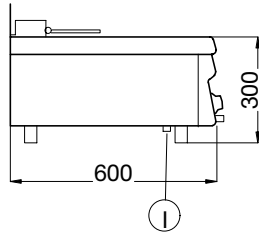

Schemi di installazione

285516

I Ingresso cavo elettrico 400 V, 3+N

Via C. Battisti, 12 - 31015 Conegliano/Tv Italia
Telefono 0438.362728 - Telefax 0438.450552