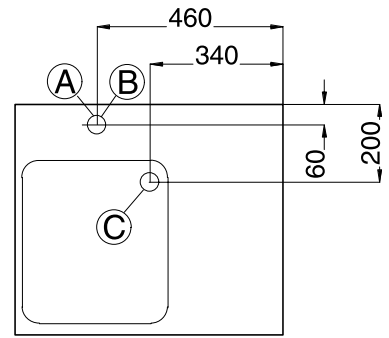

ECO 60 Lavatoi top

Codice	Modello	Descrizione	Misure mm	kg	m ³
285539	CLATNØ6	Lavatoio top acciaio inox AISI 304 18/10	350x600x300	10	0,12
285540	CLATN76	Lavatoio top acciaio inox AISI 304 18/10	700x600x300	16	0,22

Accessori a richiesta

Codice	285539	285540
Canaletta di giunzione	285798	285798

DATI TECNICI

Codice	285539	285540
Dimensioni esterne (mm):		
lunghezza	350	700
profondità	600	600
altezza	300	300
Dimensioni utili vasca (mm):		
lunghezza	290	400
profondità	400	400
altezza	200	200

Schemi di installazione

285539

285540

A Attacco acqua calda

B Attacco acqua fredda

C Scarico acqua

Via C. Battisti, 12 - 31015 Conegliano/Tv Italia
 Telefono 0438.362728 - Telefax 0438.450552