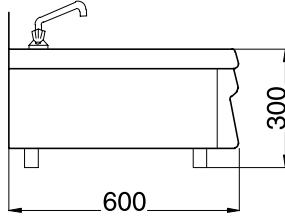

Schemi di installazione

285539