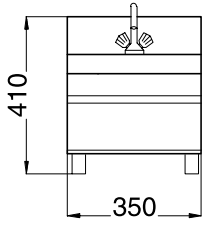

Schemi di installazione

285539