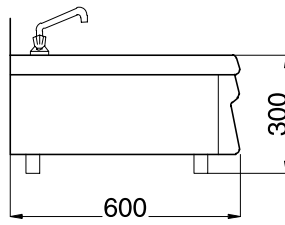

Schemi di installazione

285539

285540

A Attacco acqua calda

B Attacco acqua fredda

C Scarico acqua

Via C. Battisti, 12 - 31015 Conegliano/Tv Italia
Telefono 0438.362728 - Telefax 0438.450552