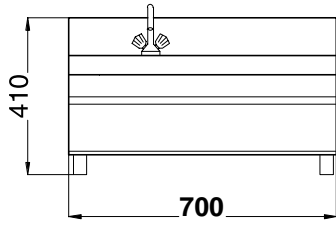

Schemi di installazione

285539

285540

A Attacco acqua calda

B Attacco acqua fredda

C Scarico acqua

Via C. Battisti, 12 - 31015 Conegliano/Tv Italia
Telefono 0438.362728 - Telefax 0438.450552