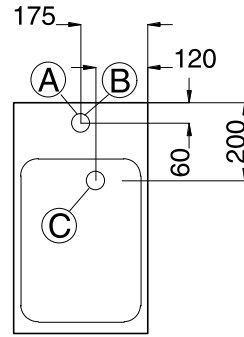

ECO 60 Lavatoi top

Codice	Modello	Descrizione	Misure mm	kg	m ³
285539	CLATNØ6	Lavatoio top acciaio inox AISI 304 18/10	350x600x300	10	0,12
285540	CLATN76	Lavatoio top acciaio inox AISI 304 18/10	700x600x300	16	0,22

Accessori a richiesta

Codice	285539	285540
Canaletta di giunzione	285798	285798

DATI TECNICI

Codice	285539	285540
Dimensioni esterne (mm):		
lunghezza	350	700
profondità	600	600
altezza	300	300
Dimensioni utili vasca (mm):		
lunghezza	290	400
profondità	400	400
altezza	200	200

Schemi di installazione

285539

285540

A Attacco acqua calda

B Attacco acqua fredda

C Scarico acqua

Via C. Battisti, 12 - 31015 Conegliano/Tv Italia
 Telefono 0438.362728 - Telefax 0438.450552