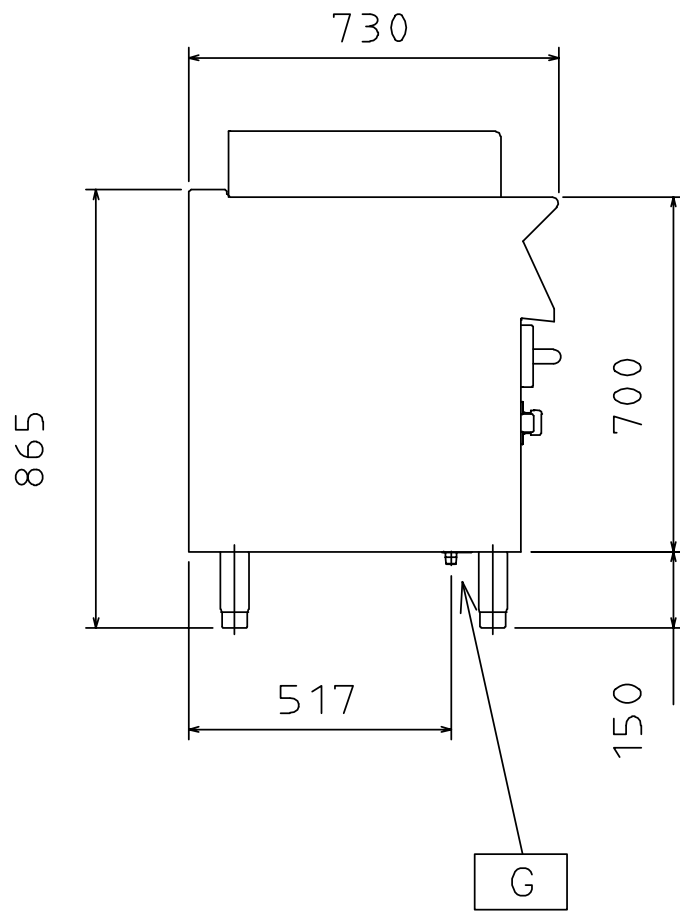

Elco 700HP
Griglie a gas monoblocco

178690

597839700

LEGENDA
G - Attacco gas

QGG400
178690

1/2"

CGIA010

2009-07-03

L'azienda si riserva il diritto di modifiche tecniche senza preavviso