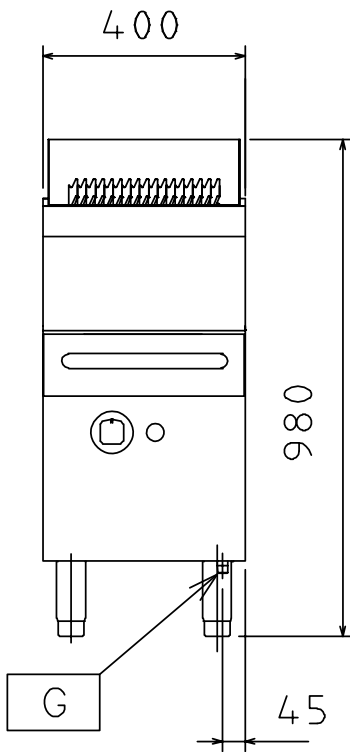

Elco 700HP
Griglie a gas monoblocco

178690

597839700

LEGENDA
G - Attacco gas

QGG400
178690

1/2"

CGIA010

2009-07-03

L'azienda si riserva il diritto di modifiche tecniche senza preavviso