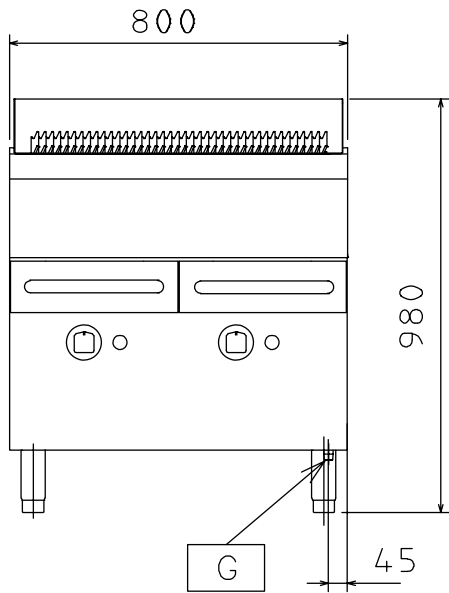

Elco 700HP
Griglie a gas monoblocco

178691

597839800

LEGENDA
G - Attacco gas

QGG800
178691

1/2"

CGIA010

2009-07-03

L'azienda si riserva il diritto di modifiche tecniche senza preavviso