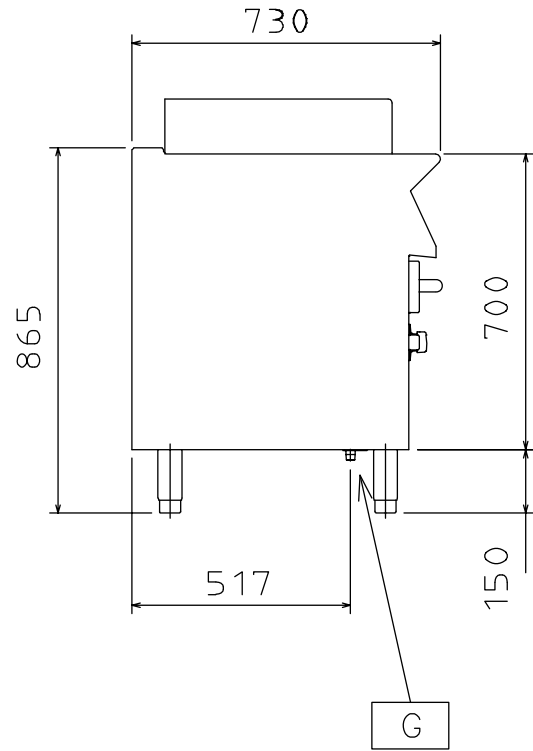

Elco 700HP
Griglie a gas monoblocco

178691

597839800

LEGENDA
G - Attacco gas

QGG800
178691

1/2"

CGIA010

2009-07-03

L'azienda si riserva il diritto di modifiche tecniche senza preavviso