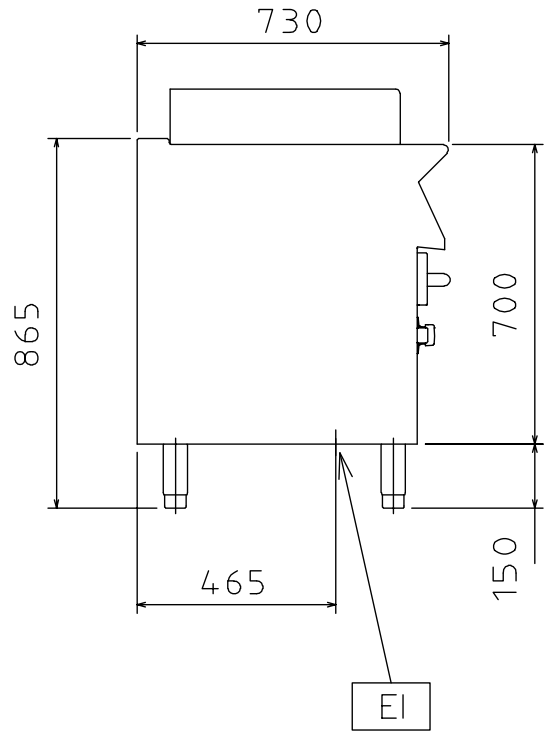

Elco 700HP
Griglie elettriche monoblocco

178693

597840900

LEGENDA

EI - Ingresso cavo elettrico

**QGE800
178693**

400 V, 3N, 50/60

CGID010

2009-07-03

L'azienda si riserva il diritto di modifiche tecniche senza preavviso