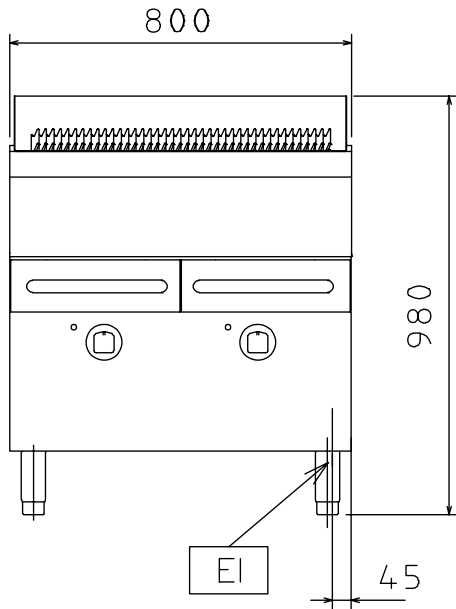

Elco 700HP
Griglie elettriche monoblocco

178693

597840900

LEGENDA

EI - Ingresso cavo elettrico

**QGE800
178693**

400 V, 3N, 50/60

CGID010

2009-07-03

L'azienda si riserva il diritto di modifiche tecniche senza preavviso