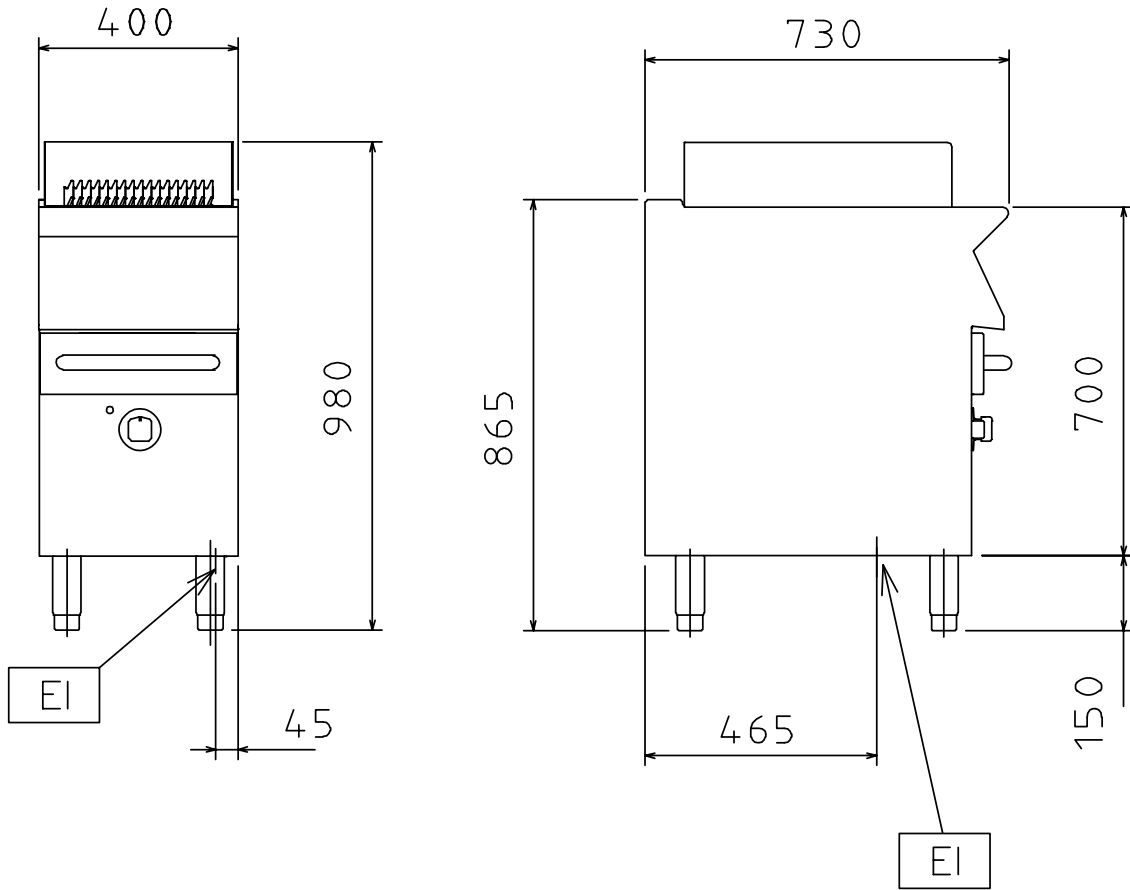

Elco 700HP
Griglie elettriche monoblocco

178692

597840800

LEGENDA

EI - Ingresso cavo elettrico

**QGE400
178692**

400 V, 3N, 50/60

CGID010

2009-07-03

L'azienda si riserva il diritto di modifiche tecniche senza preavviso