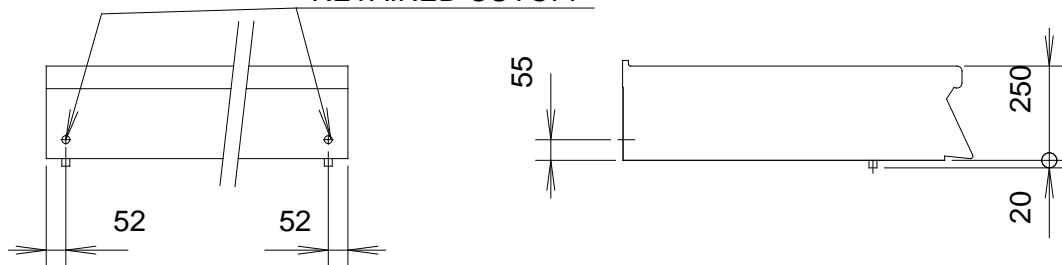

La gamma è composta da 6 modelli top neutri, 3 con cassetto da 1/4, 1/2 e 1 modulo e 3 modelli senza cassetto sempre da 1/4, 1/2 e 1 modulo.

210478

- Piano di lavoro in acciaio inox AISI 304 con spessore 20/10.
- Tutti i modelli possono essere sovrapposti alle basi a giorno, refrigerate, ai supporti a sbalzo e a ponte tramite un sistema ad innesti rapidi.
- Omologazione dai principali enti internazionali di approvazione e marchio CE.

 **Electrolux**

SFRIDO TRATTENUTO  
RETAINED CUTOFF

597815600

	ZWTT0D 210476	ZWTT1D 210477	ZWTT2D 210478	ZWTT0 210479	ZWTT1 210480	ZWTT2 210481
<b>DATI TECNICI</b>						
Dimensioni esterne - mm						
lunghezza	200	400	800	200	400	800
profondità	930	930	930	930	930	930
altezza	250	250	250	250	250	250
N. cassette	1	1	1;			
Peso netto - kg.	13	27	44	13	20	44
<b>ACCESSORI</b>						
COPIA ZOCOLAT. PER ELEMENTI TERMINALI	216234	216234	216234	216234	216234	216234
CORRIMANO FRONTALE 1200 MM				216049	216049	216049
CORRIMANO FRONTALE 1600 MM				216050	216050	216050
CORRIMANO FRONTALE, 400 MM				216046	216046	216046
CORRIMANO FRONTALE, 800 MM				216047	216047	216047
CORRIMANO LATERALE DESTRO/SINISTRO	216044	216044	216044	216044	216044	216044
KIT PER SIGILLATURA GIUNZIONI	206086	206086	206086	206086	206086	206086
MENSOLA/SUPPORTO CON 2 MONTANTI 400 MM		206183	206183		206183	206183
MENSOLA/SUPPORTO CON 2 MONTANTI 800 MM			206184			206184
PIANO PORZ. 400 MM				216185	216185	216185
PIANO PORZ. 800 MM				216186	216186	216186
SUPP. SALAMANDRA+SCORR.400 MM			206193			206193