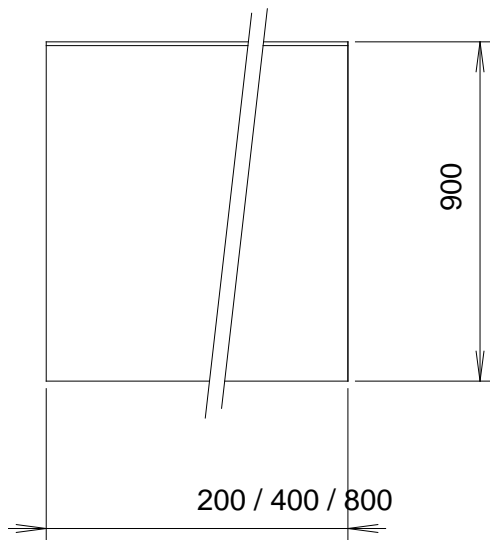

La gamma è composta da 6 modelli top neutri, 3 con cassetto da 1/4, 1/2 e 1 modulo e 3 modelli senza cassetto sempre da 1/4, 1/2 e 1 modulo.

210478

- Piano di lavoro in acciaio inox AISI 304 con spessore 20/10.
- Tutti i modelli possono essere sovrapposti alle basi a giorno, refrigerate, ai supporti a sbalzo e a ponte tramite un sistema ad innesti rapidi.
- Omologazione dai principali enti internazionali di approvazione e marchio CE.

 **Electrolux**

SFRIDO TRATTENUTO  
RETAINED CUTOFF

597815600

	ZWTT0D 210476	ZWTT1D 210477	ZWTT2D 210478	ZWTT0 210479	ZWTT1 210480	ZWTT2 210481
<b>DATI TECNICI</b>						
Dimensioni esterne - mm						
lunghezza	200	400	800	200	400	800
profondità	930	930	930	930	930	930
altezza	250	250	250	250	250	250
N. cassette	1	1	1;			
Peso netto - kg.	13	27	44	13	20	44
<b>ACCESSORI</b>						
COPIA ZOCOLAT. PER ELEMENTI TERMINALI	216234	216234	216234	216234	216234	216234
CORRIMANO FRONTALE 1200 MM				216049	216049	216049
CORRIMANO FRONTALE 1600 MM				216050	216050	216050
CORRIMANO FRONTALE, 400 MM				216046	216046	216046
CORRIMANO FRONTALE, 800 MM				216047	216047	216047
CORRIMANO LATERALE DESTRO/SINISTRO	216044	216044	216044	216044	216044	216044
KIT PER SIGILLATURA GIUNZIONI	206086	206086	206086	206086	206086	206086
MENSOLA/SUPPORTO CON 2 MONTANTI 400 MM		206183	206183		206183	206183
MENSOLA/SUPPORTO CON 2 MONTANTI 800 MM			206184			206184
PIANO PORZ. 400 MM				216185	216185	216185
PIANO PORZ. 800 MM				216186	216186	216186
SUPP. SALAMANDRA+SCORR.400 MM			206193			206193