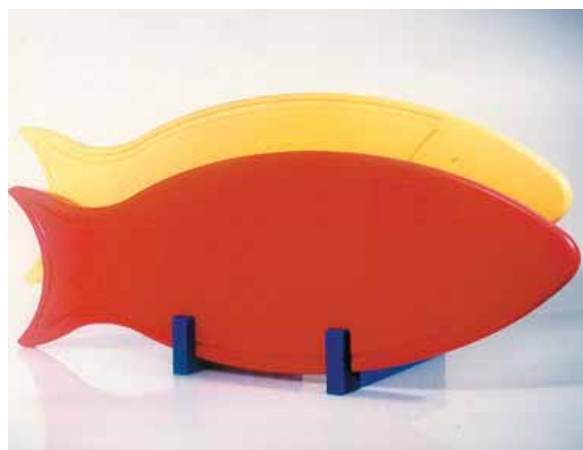

# Strip

Taglieri in polietilene per alimenti ad alta densità (PE HD-500)

**ECONOMICO: Quattro taglieri in uno!**

**IGIENICO: Superficie sempre nuova!**

**Sanefix® Strip** è il primo tagliere per alimenti "usa e getta" che sfrutta l'esclusivo sistema di strati di polietilene sovrapposti e removibili.

L'operazione è semplice e veloce: una nuova superficie da taglio è subito disponibile e perfettamente igienica.

**Ancora di più:** usando **Sanefix® Strip** si risparmia il costo della levigatura e si getta solo il necessario.

**DISPONIBILE NELLA DIMENSIONE GASTRONORM (cm. 53x32.5) IN DUE VERSIONI E 6 COLORI A SCELTA:**

**Versione A** base sp. mm. 10+3 strati da mm. 3 (sp.tot.mm. 19) senza fermo inferiore

**Versione B** base sp. mm. 15+3 strati da mm. 3 (sp.tot.mm. 24) con fermo inferiore

**Tagliere polietilene forma pesce**  
lunghezza cm. 80x26  
Disponibile nei colori BLU e GIALLO  
Codice 6030930801