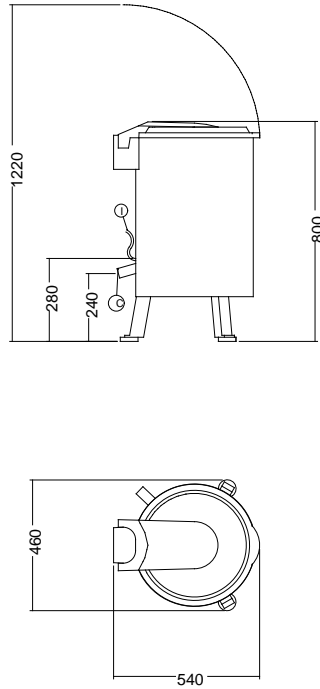

Centrifughe per verdure

DITO**Electrolux**

- Tubo per lo scarico dell'acqua residua a fine ciclo(diametro 24 - 36 mm).
- Capacità del cesto: 32 litri.

Dati tecnici

MODELLO	EL40 601176
Capacità vasca - lt.	40
Dimensioni esterne - mm	
lunghezza	460
profondità	540
altezza	800
Carico per ciclo - kg.	
verdura leggera	4/6 UNITA'
verdura pesante	5 KG
Potenza - kW	
installata-elettrica	0.37
Tensione di alimentazione	220...240 V, 1+N, 50
Peso netto - kg.	30

Accessori inclusi

CODICE	DESCRIZIONE	
653131	CESTO PER CENTRIFUGA VERDURE 4/5KG	1

Accessori a richiesta

CODICE	DESCRIZIONE	
653131	CESTO PER CENTRIFUGA VERDURE 4/5KG	✓

DITO

Electrolux

Diagramma d'installazione

601176

MODELLO

C - Scarico acqua

I - Ingresso cavo elettrico

EL40
601176

24mm

220...240 V, 1+N, 50

Il produttore si riserva il diritto di modificare o apportare migliorie ai prodotti senza darne preavviso. Dimensioni, immagini, disegni, dati tecnici, pesi, ecc. non hanno valore contrattuale.