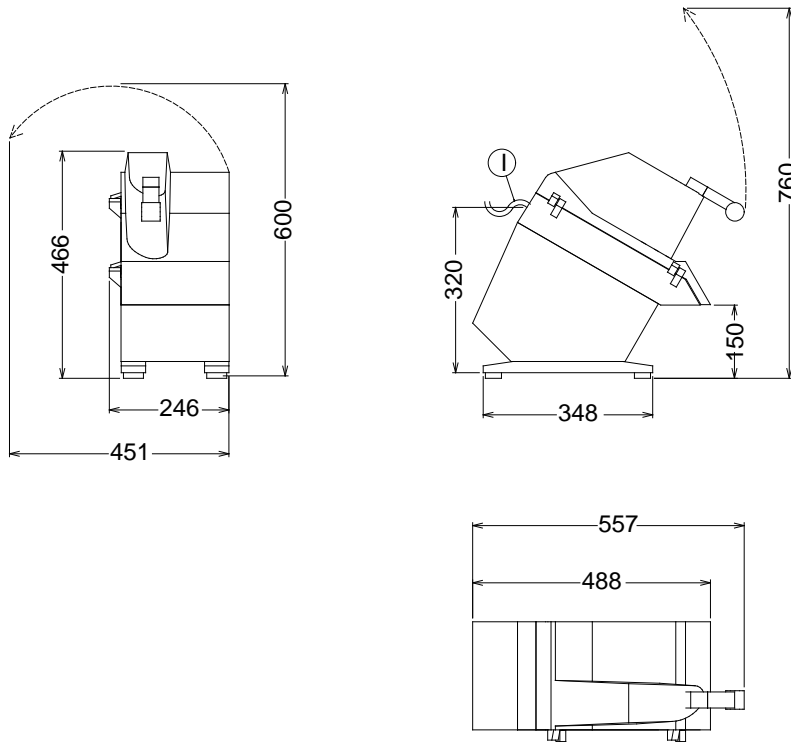

DITO

Electrolux

Diagramma d'installazione

601159, 601396, 601394, 601031, 601180