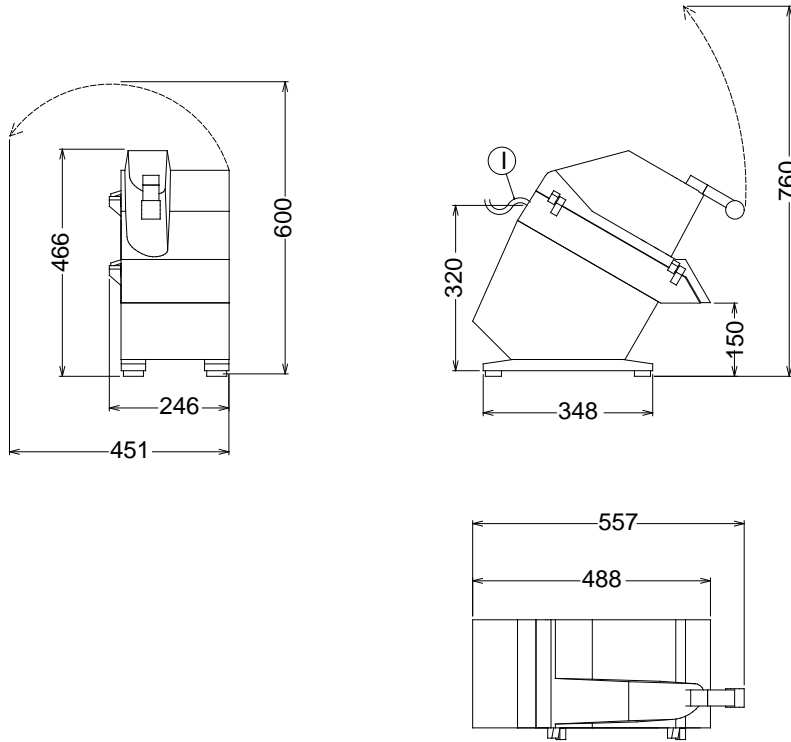

DITO

Electrolux

Diagramma d'installazione

601179, 601054, 601393, 601160, 601395