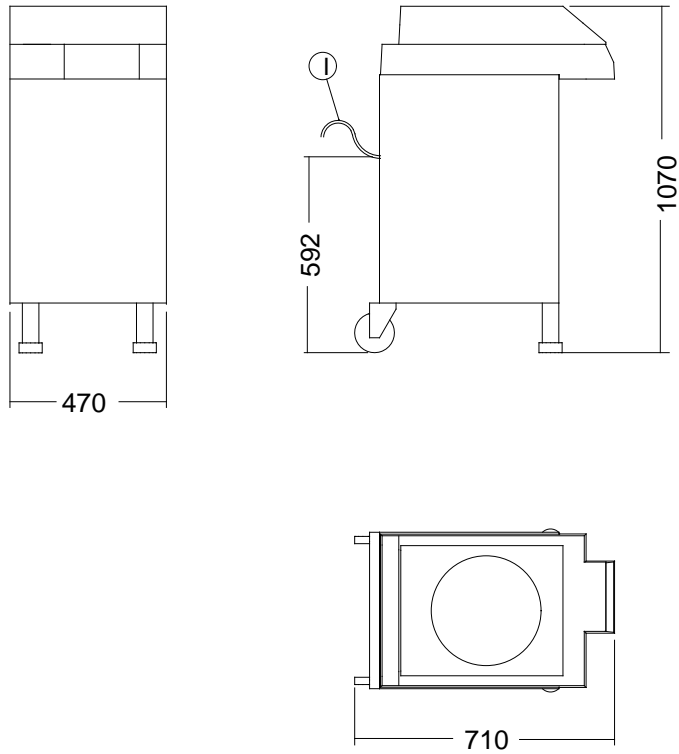

DITO**Electrolux**

Dati tecnici

MODELLO	TR300 601167
Dimensioni esterne - mm	
lunghezza	470
profondità	710
altezza	1070
Capacità di taglio - kg/h	
carote	1200
patatine	5000
a dadini	5000
Capacità di taglio - kg/h	
patate	5000
Potenza - kW	
installata-elettrica	1.5
Tensione di alimentazione	230/400 V, 3, 50
Peso netto - kg.	100

Accessori inclusi

CODICE	DESCRIZIONE	
653142	ESPULSORE UNIVERSALE - NO PATATINE	1

Accessori a richiesta

CODICE	DESCRIZIONE	
653069	ACCESSORIO TAGLIAPATATINE 10X10MM	✓
653076	ACCESSORIO TAGLIAPATATINE 6X6MM	✓
653074	ACCESSORIO TAGLIAPATATINE 8X8MM	✓
653224	CARRELLO INOX PER BACINELLE GN 2/1	✓
653217	DISCO COLTELLI ONDULATI 2 MM	✓
653218	DISCO COLTELLI ONDULATI 3 MM	✓
653219	DISCO COLTELLI ONDULATI 6 MM	✓
653188	DISCO FETTE 1 MM	✓
653192	DISCO FETTE 10 MM	✓
653193	DISCO FETTE 16 MM	✓
653172	DISCO FETTE 2 MM	✓
653173	DISCO FETTE 3 MM	✓
653189	DISCO FETTE 5 MM	✓
653190	DISCO FETTE 6 MM	✓
653191	DISCO FETTE 8 MM	✓
653216	DISCO GRATTUGIA PARMIGIANO	✓
653220	DISCO GRATTUGIA PER CANEDERLI	✓
653174	DISCO JULIENNE 2 MM	✓
653175	DISCO JULIENNE 3 MM	✓
653194	DISCO JULIENNE 4 MM	✓
653215	DISCO JULIENNE 7 MM	✓
653195	DISCO LISTELLI 2X2MM	✓
653196	DISCO LISTELLI 3X3MM	✓
653197	DISCO LISTELLI 4X4MM	✓
653143	ESPULSORE PER PATATINE	✓
653142	ESPULSORE UNIVERSALE - NO PATATINE	✓
653499	GRIGLIA PER CUBETTI 12 MM	✓
653068	GRIGLIA PER CUBETTI 10MM	✓
653075	GRIGLIA PER CUBETTI 16MM	✓
653073	GRIGLIA PER CUBETTI 20MM	✓
653259	GRIGLIA PER CUBETTI 32MM	✓
653141	TRAMOGGIA AUTOMATICA	✓
653129	TRAMOGGIA PER VERDURE DI FORMA ALLUNGATA	✓

DITO

Electrolux

Diagramma d'installazione

601167

MODELLO

I - Ingresso cavo elettrico

TR300
601167

230/400 V, 3, 50