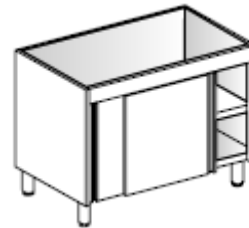

ARMADIETTI E BASI ARMADIO

AISI 304 SB sp 8/10

Guide telescopiche in lamiera zincata portata dinamica 60Kg

2 cassetti GN 1/1 GN 2/1 H 200

3 cassetti GN 1/1 GN 2/1 H 150

4 cassetti GN 1/1 GN 2/1 H 100

1 cassetto GN 1/1 GN2/1 H 500

1 cassetto GN1/1 GN2/1 con contenitore estraibile H500

Armadietto con ripiano e porta battente

Armadietto passante con ripiano e porte

Armadietto con cassetto GN 1/1, porta
battente

Armadietto senza suola con porta battente

Armadietto a giorno con ripiano

Armadietto a giorno passante

Armadietto con guide portacestelli
lavastoviglie (500x500)

Armadietto con guide GN

Armadio a giorno con cassetto GN 1/1
e GN 2/1

Armadio neutro con ripiano intermedio,
porte scorrevoli

Armadio neutro, porte scorrevoli e
cassetti in linea

Armadio neutro passante con ripiano
intermedio, porte scorrevoli

Armadio caldo con ripiano intermedio,
porte scorrevoli

Armadio caldo passante con ripiano
intermedio, porte scorrevoli