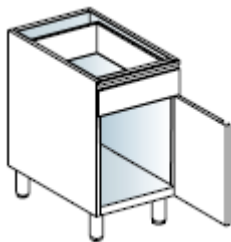

ARMADIETTI E BASI ARMADIO

AISI 304 SB sp 8/10

Guide telescopiche in lamiera zincata portata dinamica 60Kg

2 cassetti GN 1/1 GN 2/1 H 200

3 cassetti GN 1/1 GN 2/1 H 150

4 cassetti GN 1/1 GN 2/1 H 100

1 cassetto GN 1/1 GN2/1 H 500

1 cassetto GN1/1 GN2/1 con contenitore estraibile H500

Armadietto con ripiano e porta battente

Armadietto passante con ripiano e porte

Armadietto con cassetto GN 1/1, porta
battente

Armadietto senza suola con porta battente

Armadietto a giorno con ripiano

Armadietto a giorno passante

Armadietto con guide portacestelli
lavastoviglie (500x500)

Armadietto con guide GN

Armadio a giorno con cassetto GN 1/1
e GN 2/1

Armadio neutro con ripiano intermedio,
porte scorrevoli