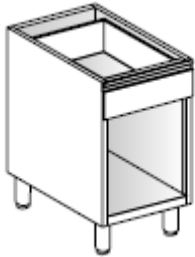

ARMADIETTI E BASI ARMADIO

AISI 304 SB sp 8/10

Guide telescopiche in lamiera zincata portata dinamica 60Kg

2 cassetti GN 1/1 GN 2/1 H 200

3 cassetti GN 1/1 GN 2/1 H 150

4 cassetti GN 1/1 GN 2/1 H 100

1 cassetto GN 1/1 GN2/1 H 500

1 cassetto GN1/1 GN2/1 con contenitore estraibile H500

Armadietto con ripiano e porta battente

Armadietto passante con ripiano e porte

Armadietto con cassetto GN 1/1, porta
battente

Armadietto senza suola con porta battente

Armadietto a giorno con ripiano

Armadietto a giorno passante

Armadietto con guide portacestelli
lavastoviglie (500x500)

Armadietto con guide GN

Armadio a giorno con cassetto GN 1/1
e GN 2/1

Armadio neutro con ripiano intermedio,
porte scorrevoli