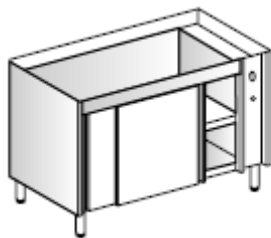

ARMADIETTI E BASI ARMADIO

AISI 304 SB sp 8/10

Guide telescopiche in lamiera zincata portata dinamica 60Kg

2 cassetti GN 1/1 GN 2/1 H 200

3 cassetti GN 1/1 GN 2/1 H 150

4 cassetti GN 1/1 GN 2/1 H 100

1 cassetto GN 1/1 GN2/1 H 500

1 cassetto GN1/1 GN2/1 con contenitore estraibile H500

Armadietto con ripiano e porta battente

Armadietto passante con ripiano e porte

Armadietto con cassetto GN 1/1, porta
battente

Armadietto senza suola con porta battente

Armadietto a giorno con ripiano

Armadietto a giorno passante

Armadietto con guide portacestelli
lavastoviglie (500x500)

Armadietto con guide GN

Armadio a giorno con cassetto GN 1/1
e GN 2/1

Armadio neutro con ripiano intermedio,
porte scorrevoli

Armadio neutro, porte scorrevoli e
cassetti in linea

Armadio neutro passante con ripiano
intermedio, porte scorrevoli

Armadio caldo con ripiano intermedio,
porte scorrevoli

Armadio caldo passante con ripiano
intermedio, porte scorrevoli