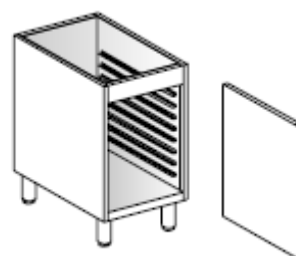

ARMADIETTI E BASI ARMADIO

AISI 304 SB sp 8/10

Guide telescopiche in lamiera zincata portata dinamica 60Kg

2 cassetti GN 1/1 GN 2/1 H 200

3 cassetti GN 1/1 GN 2/1 H 150

4 cassetti GN 1/1 GN 2/1 H 100

1 cassetto GN 1/1 GN2/1 H 500

1 cassetto GN1/1 GN2/1 con contenitore estraibile H500

Armadietto con ripiano e porta battente

Armadietto passante con ripiano e porte

Armadietto con cassetto GN 1/1, porta
battente

Armadietto senza suola con porta battente

Armadietto a giorno con ripiano

Armadietto a giorno passante

Armadietto con guide portacestelli
lavastoviglie (500x500)

Armadietto con guide GN

Armadio a giorno con cassetto GN 1/1
e GN 2/1

Armadio neutro con ripiano intermedio,
porte scorrevoli