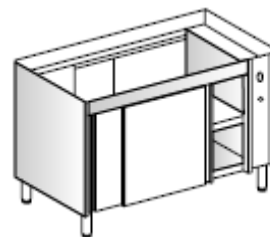

ARMADIETTI E BASI ARMADIO

AISI 304 SB sp 8/10

Guide telescopiche in lamiera zincata portata dinamica 60Kg

2 cassetti GN 1/1 GN 2/1 H 200

3 cassetti GN 1/1 GN 2/1 H 150

4 cassetti GN 1/1 GN 2/1 H 100

1 cassetto GN 1/1 GN2/1 H 500

1 cassetto GN1/1 GN2/1 con contenitore estraibile H500

Armadietto con ripiano e porta battente

Armadietto passante con ripiano e porte

Armadietto con cassetto GN 1/1, porta
battente

Armadietto senza suola con porta battente

Armadietto a giorno con ripiano

Armadietto a giorno passante

Armadietto con guide portacestelli
lavastoviglie (500x500)

Armadietto con guide GN

Armadio a giorno con cassetto GN 1/1
e GN 2/1

Armadio neutro con ripiano intermedio,
porte scorrevoli

Armadio neutro, porte scorrevoli e
cassetti in linea

Armadio neutro passante con ripiano
intermedio, porte scorrevoli

Armadio caldo con ripiano intermedio,
porte scorrevoli

Armadio caldo passante con ripiano
intermedio, porte scorrevoli