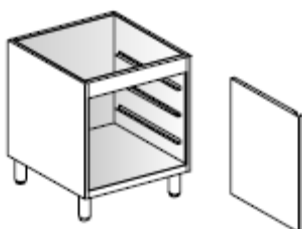

ARMADIETTI E BASI ARMADIO

AISI 304 SB sp 8/10

Guide telescopiche in lamiera zincata portata dinamica 60Kg

2 cassetti GN 1/1 GN 2/1 H 200

3 cassetti GN 1/1 GN 2/1 H 150

4 cassetti GN 1/1 GN 2/1 H 100

1 cassetto GN 1/1 GN2/1 H 500

1 cassetto GN1/1 GN2/1 con contenitore estraibile H500

Armadietto con ripiano e porta battente

Armadietto passante con ripiano e porte

Armadietto con cassetto GN 1/1, porta
battente

Armadietto senza suola con porta battente

Armadietto a giorno con ripiano

Armadietto a giorno passante

Armadietto con guide portacestelli
lavastoviglie (500x500)

Armadietto con guide GN

Armadio a giorno con cassetto GN 1/1
e GN 2/1

Armadio neutro con ripiano intermedio,
porte scorrevoli