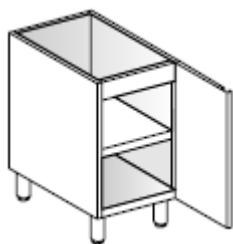

ARMADIETTI E BASI ARMADIO

AISI 304 SB sp 8/10

Guide telescopiche in lamiera zincata portata dinamica 60Kg

2 cassetti GN 1/1 GN 2/1 H 200

3 cassetti GN 1/1 GN 2/1 H 150

4 cassetti GN 1/1 GN 2/1 H 100

1 cassetto GN 1/1 GN2/1 H 500

1 cassetto GN1/1 GN2/1 con contenitore estraibile H500

Armadietto con ripiano e porta battente

Armadietto passante con ripiano e porte

Armadietto con cassetto GN 1/1, porta
battente

Armadietto senza suola con porta battente

Armadietto a giorno con ripiano

Armadietto a giorno passante

Armadietto con guide portacestelli
lavastoviglie (500x500)

Armadietto con guide GN

Armadio a giorno con cassetto GN 1/1
e GN 2/1

Armadio neutro con ripiano intermedio,
porte scorrevoli