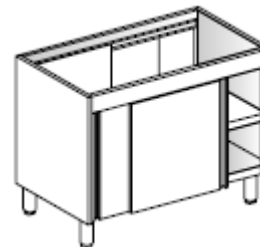

ARMADIETTI E BASI ARMADIO

AISI 304 SB sp 8/10

Guide telescopiche in lamiera zincata portata dinamica 60Kg

2 cassetti GN 1/1 GN 2/1 H 200

3 cassetti GN 1/1 GN 2/1 H 150

4 cassetti GN 1/1 GN 2/1 H 100

1 cassetto GN 1/1 GN2/1 H 500

1 cassetto GN1/1 GN2/1 con contenitore estraibile H500

Armadietto con ripiano e porta battente

Armadietto passante con ripiano e porte

Armadietto con cassetto GN 1/1, porta
battente

Armadietto senza suola con porta battente

Armadietto a giorno con ripiano

Armadietto a giorno passante

Armadietto con guide portacestelli
lavastoviglie (500x500)

Armadietto con guide GN

Armadio a giorno con cassetto GN 1/1
e GN 2/1

Armadio neutro con ripiano intermedio,
porte scorrevoli

Armadio neutro, porte scorrevoli e
cassetti in linea

Armadio neutro passante con ripiano
intermedio, porte scorrevoli

Armadio caldo con ripiano intermedio,
porte scorrevoli

Armadio caldo passante con ripiano
intermedio, porte scorrevoli