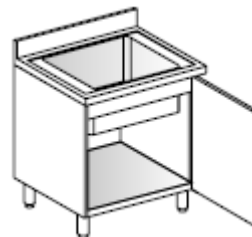

Grandi cucine – Refrigerazione – Lavastoviglie – Impianti aspirazione - Self service - per
Comunità Alberghi Ristoranti Sanità. Progettazione Vendita Assistenza

LAVATOI

AISI 304 SB sp 10/10 Invaso con gocciolatoio stampato vasche saldate con foro scarico, piletta e troppopieno rinforzi longitudinali e trasversali in AISI 304 Alzatina H100X15 chiusa posteriormente con AISI 304 Foro per rubinetti o miscelatori monoforo, diametro 34 mm. Foro per rubinetti o miscelatori biforo, variabile con il modello. Costruzione a pannelli portanti saldati Fianchi con controfianchi interni AISI 304 SB 8/10 Schienale AISI 304 SB 8/10 predisposto x collegamenti idraulici Suola AISI 304 SB 8/10 Struttura di base fe alluminio 18/10 incrociata e avvitata alla suola con predisposizione al montaggio di piedini, ruote, zoccoli inox, zoccoli in muratura, zoccoli smontabili Traversa anteriore saldata autoportante Porta in AISI 304 SB sp 8/10 Contoporta interna in aisi 304 BA sp 8/10 Insonorizzazione con poliuretano iniettato Impugnatura incassata a tutta altezza; Scorrimento superiore con cuscinetti regolabili rivestiti in pvc su guide AISI 304 a V smontabili; Scorrimento inferiore con pattino in pvc su guide a doppio canale in pvc

Lavatoio Su gambe 1 vasca

Lavatoio Su gambe 2 vasche

Lavatoio Su gambe 1 vasca,
gocciolatoio destro

Lavatoio Su gambe 1 vasca, gocciolatoio
sinistro

Lavatoio Su gambe 2 vasche,
gocciolatoio destro

Lavatoio Su gambe 2 vasche, gocciolatoio
sinistro

Grandi cucine – Refrigerazione – Lavastoviglie – Impianti aspirazione - Self service - per
Comunità Alberghi Ristoranti Sanità. Progettazione Vendita Assistenza

Lavatoio Su gambe 2 vasche, 2
gocciolatoi