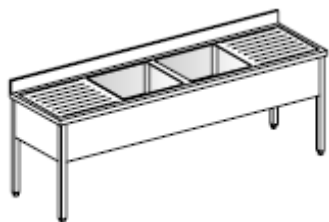

Grandi cucine – Refrigerazione – Lavastoviglie – Impianti aspirazione - Self service - per
Comunità Alberghi Ristoranti Sanità. Progettazione Vendita Assistenza

LAVATOI

AISI 304 SB sp 10/10 Invaso con gocciolatoio stampato vasche saldate con foro scarico, piletta e troppopieno rinforzi longitudinali e trasversali in AISI 304 Alzatina H100X15 chiusa posteriormente con AISI 304 Foro per rubinetti o miscelatori monoforo, diametro 34 mm. Foro per rubinetti o miscelatori biforo, variabile con il modello. Costruzione a pannelli portanti saldati Fianchi con controfianchi interni AISI 304 SB 8/10 Schienale AISI 304 SB 8/10 predisposto x collegamenti idraulici Suola AISI 304 SB 8/10 Struttura di base fe alluminio 18/10 incrociata e avvitata alla suola con predisposizione al montaggio di piedini, ruote, zoccoli inox, zoccoli in muratura, zoccoli smontabili Traversa anteriore saldata autoportante Porta in AISI 304 SB sp 8/10 Contoporta interna in aisi 304 BA sp 8/10 Insonorizzazione con poliuretano iniettato Impugnatura incassata a tutta altezza; Scorrimento superiore con cuscinetti regolabili rivestiti in pvc su guide AISI 304 a V smontabili; Scorrimento inferiore con pattino in pvc su guide a doppio canale in pvc

Lavatoio Su gambe 1 vasca

Lavatoio Su gambe 2 vasche

Lavatoio Su gambe 1 vasca,
gocciolatoio destro

Lavatoio Su gambe 1 vasca, gocciolatoio
sinistro

Lavatoio Su gambe 2 vasche,
gocciolatoio destro

Lavatoio Su gambe 2 vasche, gocciolatoio
sinistro

Grandi cucine – Refrigerazione – Lavastoviglie – Impianti aspirazione - Self service - per
Comunità Alberghi Ristoranti Sanità. Progettazione Vendita Assistenza

Lavatoio Su gambe 2 vasche, 2
gocciolatoi