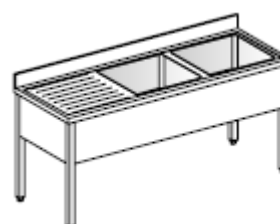

Grandi cucine – Refrigerazione – Lavastoviglie – Impianti aspirazione - Self service - per
Comunità Alberghi Ristoranti Sanità. Progettazione Vendita Assistenza

LAVATOI

AISI 304 SB sp 10/10 Invaso con gocciolatoio stampato vasche saldate con foro scarico, piletta e troppopieno rinforzi longitudinali e trasversali in AISI 304 Alzatina H100X15 chiusa posteriormente con AISI 304 Foro per rubinetti o miscelatori monoforo, diametro 34 mm. Foro per rubinetti o miscelatori biforo, variabile con il modello. Costruzione a pannelli portanti saldati Fianchi con controfianchi interni AISI 304 SB 8/10 Schienale AISI 304 SB 8/10 predisposto x collegamenti idraulici Suola AISI 304 SB 8/10 Struttura di base fe alluminio 18/10 incrociata e avvitata alla suola con predisposizione al montaggio di piedini, ruote, zoccoli inox, zoccoli in muratura, zoccoli smontabili Traversa anteriore saldata autoportante Porta in AISI 304 SB sp 8/10 Contoporta interna in aisi 304 BA sp 8/10 Insonorizzazione con poliuretano iniettato Impugnatura incassata a tutta altezza; Scorrimento superiore con cuscinetti regolabili rivestiti in pvc su guide AISI 304 a V smontabili; Scorrimento inferiore con pattino in pvc su guide a doppio canale in pvc

Lavatoio Su gambe 1 vasca

Lavatoio Su gambe 2 vasche

Lavatoio Su gambe 1 vasca,
gocciolatoio destro

Lavatoio Su gambe 1 vasca, gocciolatoio
sinistro

Lavatoio Su gambe 2 vasche,
gocciolatoio destro

Lavatoio Su gambe 2 vasche, gocciolatoio
sinistro

Grandi cucine – Refrigerazione – Lavastoviglie – Impianti aspirazione - Self service - per
Comunità Alberghi Ristoranti Sanità. Progettazione Vendita Assistenza

Lavatoio Su gambe 2 vasche, 2
gocciolatoi