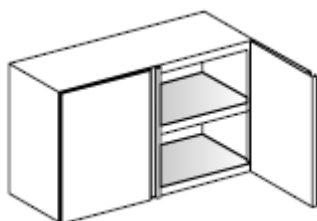

Grandi cucine – Refrigerazione – Lavastoviglie – Impianti aspirazione - Self service - per
Comunità Alberghi Ristoranti Sanità. Progettazione Vendita Assistenza

ARMADI PENSILI E MENSOLE

Costruzione a pannelli portanti saldati; Fianchi AISI 304 SB 8/10; Schienale /suola AISI 304 SB 8/10; Dimensioni standad p=400 h=600/1000 Porta in AISI 304 SB sp 10/10; Impugnatura incassata a tutta altezza; Scorrimento superiore con cuscinetti regolabili silenziosi rivestiti in pvc su guide AISI 304 a V smontabili Scorrimento inferiore con pattino su guide ricavate con ferritoie longitudinali sulla suola . Ripiano liscio regolabile AISI 304 SB sp8/10, Posizionabile a tre altezze

Pensile A giorno con 1 ripiano

Pensile A giorno con 2 ripiani

Pensile Ad angolo con 1 ripiano

Pensile Ad angolo con 2 ripiani

Penile Portine a battente con 1 ripiano

Pensile Portine a battente con 2 ripiani

Pensile Ad angolo, portine a battenti,
con 1 ripiano

Pensile Ad angolo, portine a battenti, con 2
ripiani

Pensile Portine scorrevoli, con 1 ripiano

Pensile Portine scorrevoli, con 2 ripiani

Pensile Scolapiatti a giorno, con 1
ripiano forato