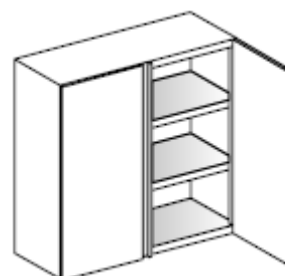

Grandi cucine – Refrigerazione – Lavastoviglie – Impianti aspirazione - Self service - per
Comunità Alberghi Ristoranti Sanità. Progettazione Vendita Assistenza

ARMADI PENSILI E MENSOLE

Costruzione a pannelli portanti saldati; Fianchi AISI 304 SB 8/10; Schienale /suola AISI 304 SB 8/10; Dimensioni standad p=400 h=600/1000 Porta in AISI 304 SB sp 10/10; Impugnatura incassata a tutta altezza; Scorrimento superiore con cuscinetti regolabili silenziosi rivestiti in pvc su guide AISI 304 a V smontabili Scorrimento inferiore con pattino su guide ricavate con ferritoie longitudinali sulla suola . Ripiano liscio regolabile AISI 304 SB sp8/10, Posizionabile a tre altezze

Pensile A giorno con 1 ripiano

Pensile A giorno con 2 ripiani

Pensile Ad angolo con 1 ripiano

Pensile Ad angolo con 2 ripiani

Penile Portine a battente con 1 ripiano

Pensile Portine a battente con 2 ripiani

Pensile Ad angolo, portine a battenti,
con 1 ripiano

Pensile Ad angolo, portine a battenti, con 2
ripiani

Pensile Portine scorrevoli, con 1 ripiano

Pensile Portine scorrevoli, con 2 ripiani

Pensile Scolapiatti a giorno, con 1
ripiano forato