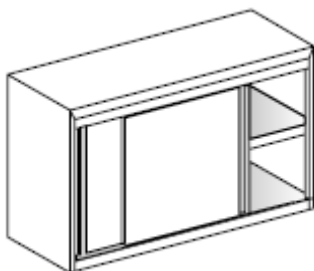

Grandi cucine – Refrigerazione – Lavastoviglie – Impianti aspirazione - Self service - per
Comunità Alberghi Ristoranti Sanità. Progettazione Vendita Assistenza

ARMADI PENSILI E MENSOLE

Costruzione a pannelli portanti saldati; Fianchi AISI 304 SB 8/10; Schienale /suola AISI 304 SB 8/10; Dimensioni standad p=400 h=600/1000 Porta in AISI 304 SB sp 10/10; Impugnatura incassata a tutta altezza; Scorrimento superiore con cuscinetti regolabili silenziosi rivestiti in pvc su guide AISI 304 a V smontabili Scorrimento inferiore con pattino su guide ricavate con ferritoie longitudinali sulla suola . Ripiano liscio regolabile AISI 304 SB sp8/10, Posizionabile a tre altezze

Pensile A giorno con 1 ripiano

Pensile A giorno con 2 ripiani

Pensile Ad angolo con 1 ripiano

Pensile Ad angolo con 2 ripiani

Penile Portine a battente con 1 ripiano

Pensile Portine a battente con 2 ripiani

Pensile Ad angolo, portine a battenti,
con 1 ripiano

Pensile Ad angolo, portine a battenti, con 2
ripiani

Pensile Portine scorrevoli, con 1 ripiano

Pensile Portine scorrevoli, con 2 ripiani

Pensile Scolapiatti a giorno, con 1
ripiano forato