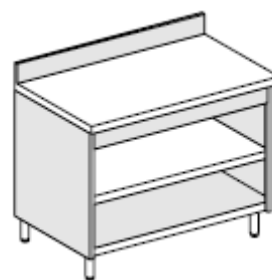

## TAVOLI ARMADIATI

**PIANO:** In AISI 304 SB sp 15/10; bordo h =60x20x20; Rinforzato con pannello in nobilitato idrorepelente. Spigoli saldati; Alzatine H 100X13 chiusa posteriormente con AISI 304.

**STRUTTURA:** vano rientrante. 2,5 mm laterale piano 18 mm anteriore piano 2 mm posteriore piano; Costruzione a pannelli portanti saldati; Fianchi con controfianchi interni AISI 304 SB 8/10; Schienale AISI 304 SB 8/10; Suola AISI 304 SB 8/10; Struttura di base in lamiera alluminata 18/10 incrociata e avvitata alla suola con predisposizione al montaggio di piedini, ruote, zoccoli inox, zoccoli in muratura, zoccoli smontabili Traversa saldata autoportante

**RIPIANO:** AISI 304 SB sp 8/10 Portata 60 kg mq. Rinforzi longitudinali ripiano con omega ogni 350 mm. Sostegni regolabili in altezza su cremagliere ricavate sul controfianco. Montanti aggiuntivi verticali con cremagliera per supporto. **PORTE SCORREVOLI:** Porta in AISI 304 SB sp 8/10 Contoporta interna in inox Porta tamburata a doppia parete insonorizzate Impugnatura incassata a tutta altezza Scorrimento superiore con cuscinetti regolabili silenziati rivestiti in pvc su guide AISI 304 a V smontabili Scorrimento inferiore con pattino in pvc su guide a doppio canale in pvc

Tavolo armadio Senza alzatina

Tavolo armadio con alzatina,

Tavolo armadio Con cassetteria GN 1/1  
destra, senza alzatina

Tavolo armadio Con cassetteria GN 1/1  
destra, con alzatina

Tavolo armadio Con cassettera GN 1/1  
sinistra, senza alzatina

Tavolo armadio Con cassettera GN 1/1  
sinistra, con alzatina

Tavolo armadio Con cassetti GN 1/1,  
senza alzatina

Tavolo armadio Con cassetti GN 1/1,  
con alzatina

Tavolo armadio senza alzatina

Tavolo armadio con alzatina