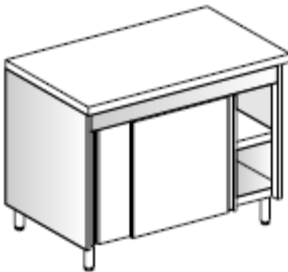

**RIPIANO:** AISI 304 SB sp 8/10 Portata 60 kg mq. Rinforzi longitudinali ripiano con omega ogni 350 mm. Sostegni regolabili in altezza su cremagliere ricavate sul controfianco. Montanti aggiuntivi verticali con cremagliera per supporto. **PORTE SCORREVOLI:** Porta in AISI 304 SB sp 8/10 Contoporta interna in inox Porta tamburata a doppia parete insonorizzate Impugnatura incassata a tutta altezza Scorrimento superiore con cuscinetti regolabili silenziati rivestiti in pvc su guide AISI 304 a V smontabili Scorrimento inferiore con pattino in pvc su guide a doppio canale in pvc

Tavolo armadio Senza alzatina

Tavolo armadio con alzatina,

Tavolo armadio Con cassetteria GN 1/1  
destra, senza alzatina

Tavolo armadio Con cassetteria GN 1/1  
destra, con alzatina

Tavolo armadio Con cassettera GN 1/1  
sinistra, senza alzatina

Tavolo armadio Con cassettera GN 1/1  
sinistra, con alzatina

Tavolo armadio Con cassetti GN 1/1,  
senza alzatina

Tavolo armadio Con cassetti GN 1/1,  
con alzatina

Tavolo armadio senza alzatina

Tavolo armadio con alzatina

Tavolo armadio Con cassettera GN 1/1  
destra, senza alzatina

Tavolo armadio con cassettera GN 1/1  
destra, con alzatina

Tavolo armadio Con cassettera GN 1/1  
sinistra, senza alzatina

Tavolo armadio Con cassettera GN 1/1  
sinistra con alzatina