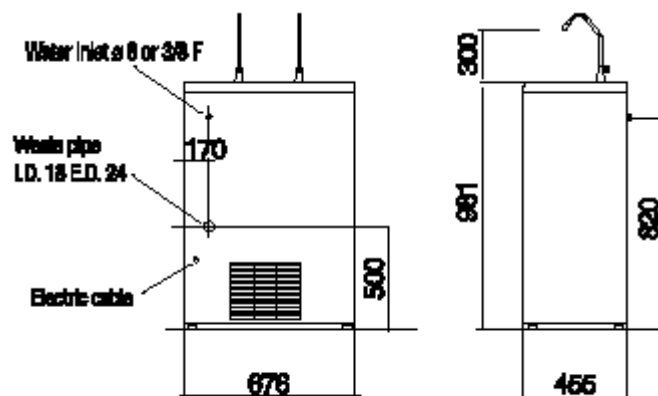

NIAGARA 200-400 ECO