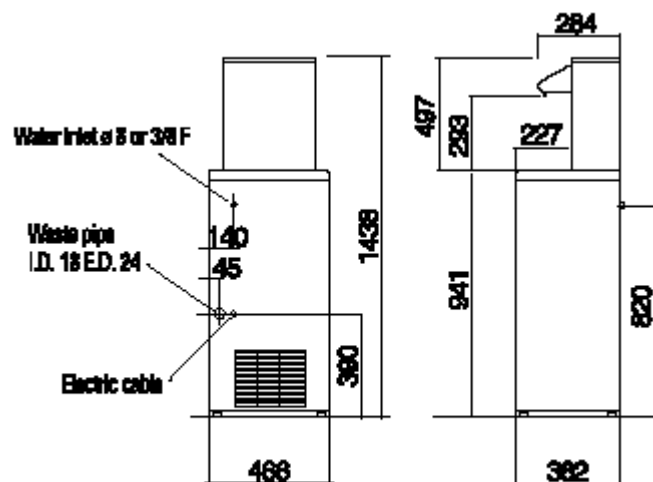

Per collettività, mense, ristoranti, ospedali. Semplificano la gestione dell'acqua da bere e creano risparmi. Una gamma sorprendente per servire, in ogni situazione, grandi quantità di acqua liscia e gassata sempre fresca.

NIAGARA 100-150