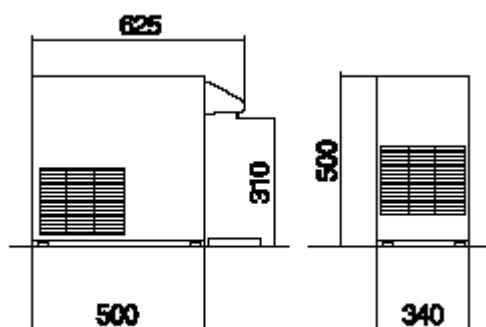

NIAGARA TOP 60-150