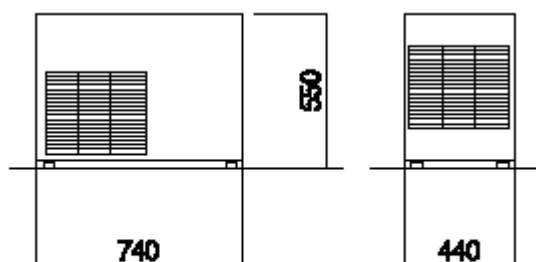

NIAGARA IN 400