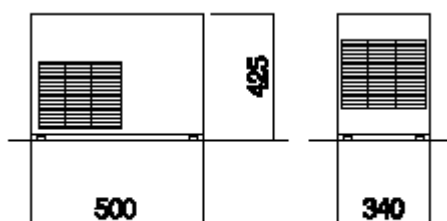

Grandi cucine – Refrigerazione – Lavastoviglie – Impianti aspirazione - Self service - per
Comunità Alberghi Ristoranti Sanità. Progettazione Vendita Assistenza

NIAGARA IN 60-150