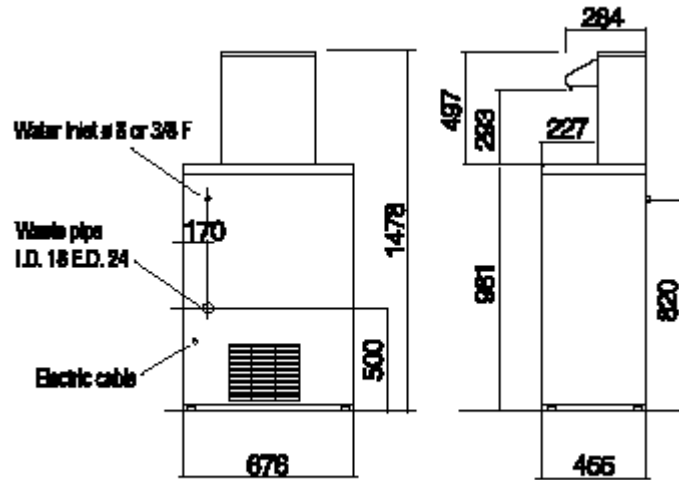

Grandi cucine – Refrigerazione – Lavastoviglie – Impianti aspirazione - Self service - per
Comunità Alberghi Ristoranti Sanità. Progettazione Vendita Assistenza

NIAGARA 200-400