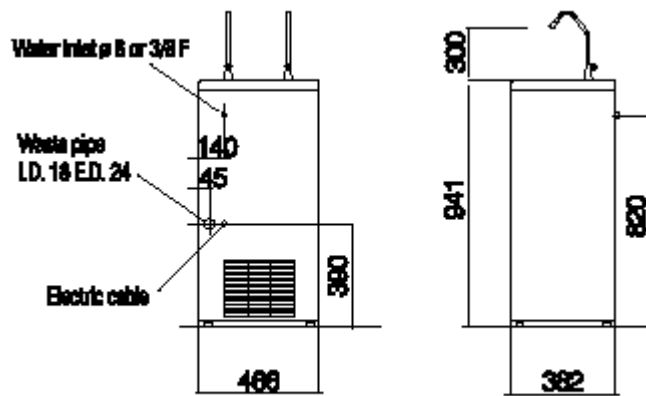

NIAGARA 100-150 ECO