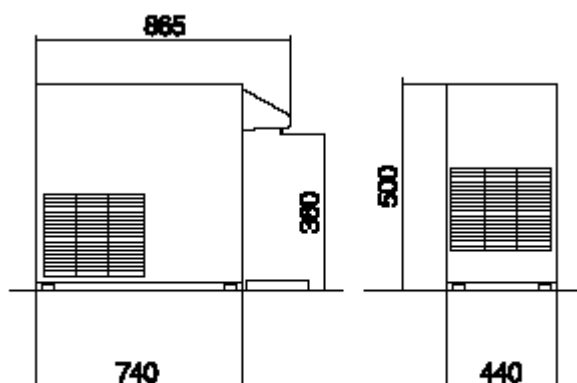

Grandi cucine – Refrigerazione – Lavastoviglie – Impianti aspirazione - Self service - per
Comunità Alberghi Ristoranti Sanità. Progettazione Vendita Assistenza

NIAGARA TOP 400