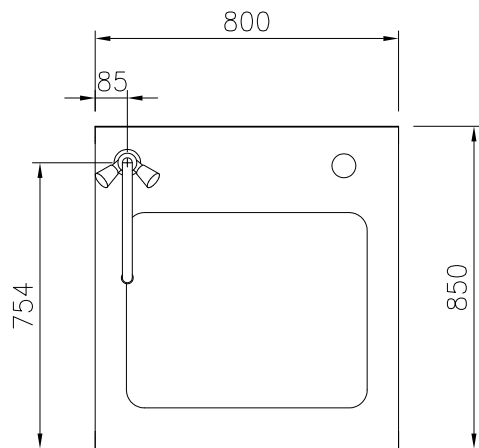

Electrolux

Gamma cottura modulare
thermaline 85 - Bagnomaria elettrico
top, GN 2/1, 1 lato operatore, alzatina

Fronte

Alto

D = Scarico acqua
EI = Connessione elettrica
WI = Ingresso acqua

Lato

Elettrico

Tensione di alimentazione:

588553 (MBBBBH0AO)

400 V/3N ph/50/60 Hz

Watt totali:

3 kW

Acqua

Dimensioni tubatura di entrata

acqua calda:

3/4"

Dimensioni tubatura di entrata

acqua fredda:

3/4"

Dimensioni tubatura di scarico:

1"

Informazioni chiave

Configurazione:

Funzionante da un lato; Top

Numero vasche:

1

Dimensioni utili vasca (larghezza):

630 mm

Dimensioni utili vasca (altezza):

220 mm

Dimensioni utili vasca

(profondità):

512 mm

Capacità vasca:

10 lt MIN; 65 lt MAX

Controllo termostatico:

30 °C MIN; 90 °C MAX

Dimensioni esterne, altezza:

250 mm

Dimensioni esterne, larghezza:

800 mm

Dimensioni esterne, profondità:

850 mm

Peso netto:

30 kg

Accessori opzionali