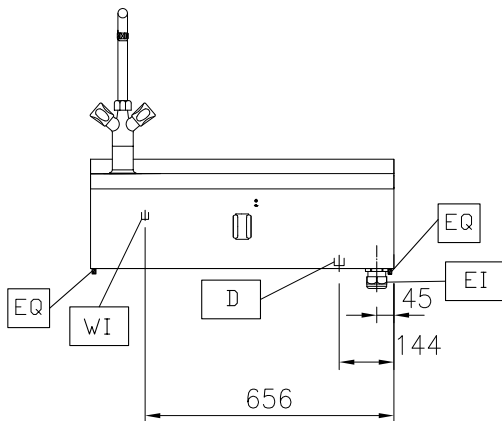

Electrolux

Gamma cottura modulare
thermaline 85 - Bagnomaria elettrico
top, GN 2/1, 1 lato operatore, alzatina

Fronte

Alto