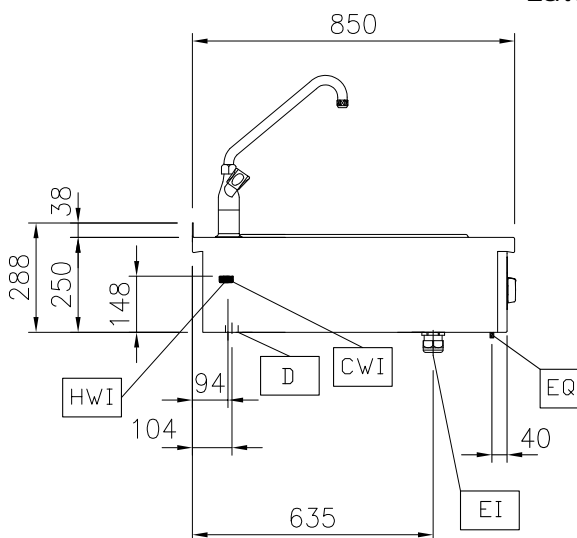

D = Scarico acqua
EI = Connessione elettrica
WI = Ingresso acqua

Lato